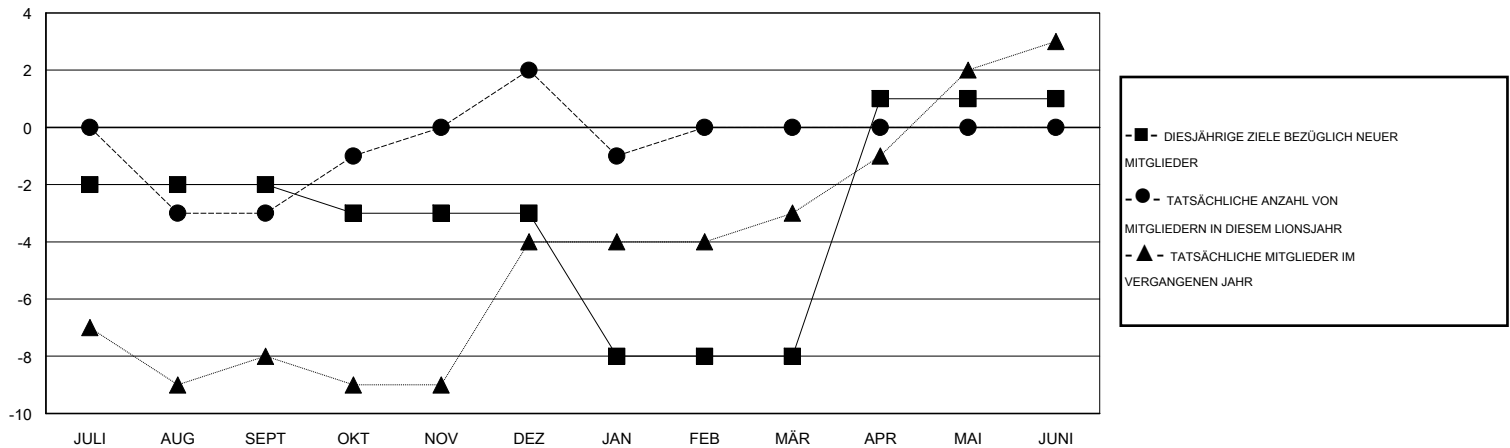

ZIELE UND TATSÄCHLICHE MITGLIEDER KUMULATIV

ABGEMELDETE CLUBS: 0	20 VON 43 CLUBS HABEN 1 ODER MEHR NEUE MITGLIEDER AUFGENOMMEN	GESCHLECHTERVERTEILUNG MANN 1,443 (88.42%) FRAU 189 (11.58%)
AUSGETRETENE MITGLIEDER VERSTORBEN 12 CLUB AUFGELÖST 0 ANDERE 29 GESAMT 41	KLICKEN SIE HIER FÜR ANGABEN ZUM ZUSTAND DES CLUBS	FAMILIENMITGLIEDER 32 HAUSHALTSVORSTAND 16 NICHT-FAMILIENVORSTAND 16