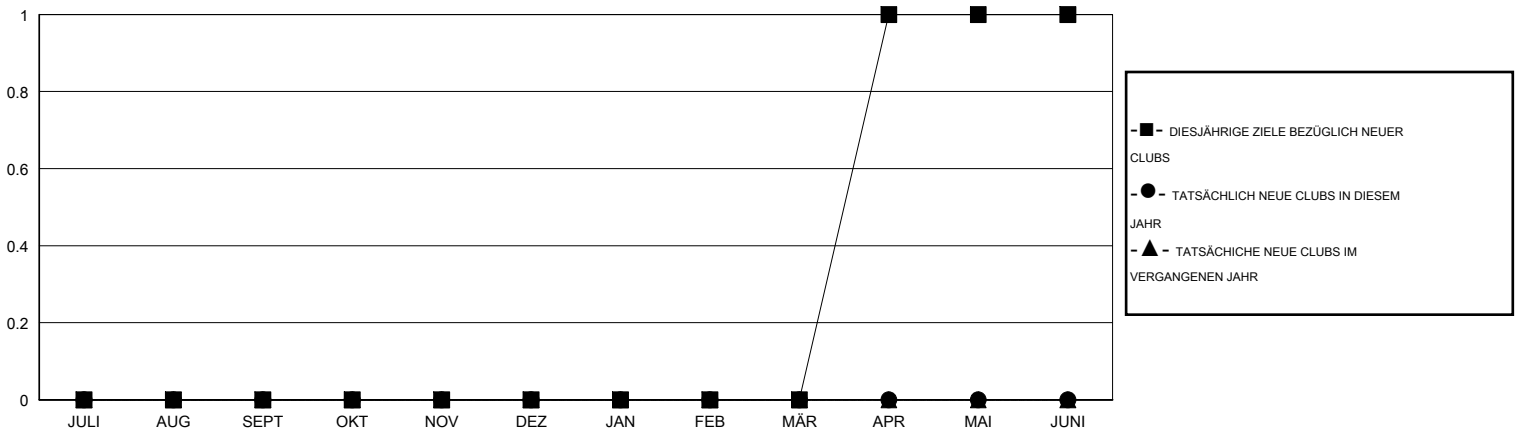

MONTHLY MEMBERSHIP PROGRESS REPORT

District 111BO

Results as of: 1/31/2016

GMT: Carl Robert Rettby

STANDORT GERMANY

GMT KONST. GEB.: 4

Clubs				
ERGEBNISSE FÜR 2015-2016				
QUARTAL	ZIEL NEUE CLUBS	NEUE CLUBS	AUFGELÖSTE CLUBS	NETTO-GEWINN/-VERLUST
JULI/AUG/SEPT	0	0	0	0
OKT/NOV/DEZ	0	0	0	0
JAN/FEB/MÄR	0	0	0	0
APR/MAI/JUNI	1	0	0	0

Pro Mitglied				
ERGEBNISSE FÜR 2015-2016				
QUARTAL	ZIEL NEUE MITGLIEDER	HINZUGEFÜGTE GRÜNDUNGS- UND NEUE MITGLIEDER	AUSGESCHIEDENE MITGLIEDER	NETTO-GEWINN/-VERLUST
JULI/AUG/SEPT	-2	14	17	-3
OKT/NOV/DEZ	-1	20	15	5
JAN/FEB/MÄR	-5	6	9	-3
APR/MAI/JUNI	9	0	0	0

ZIELE UND TATSÄCHLICHE NEUE CLUBS KUMULATIV